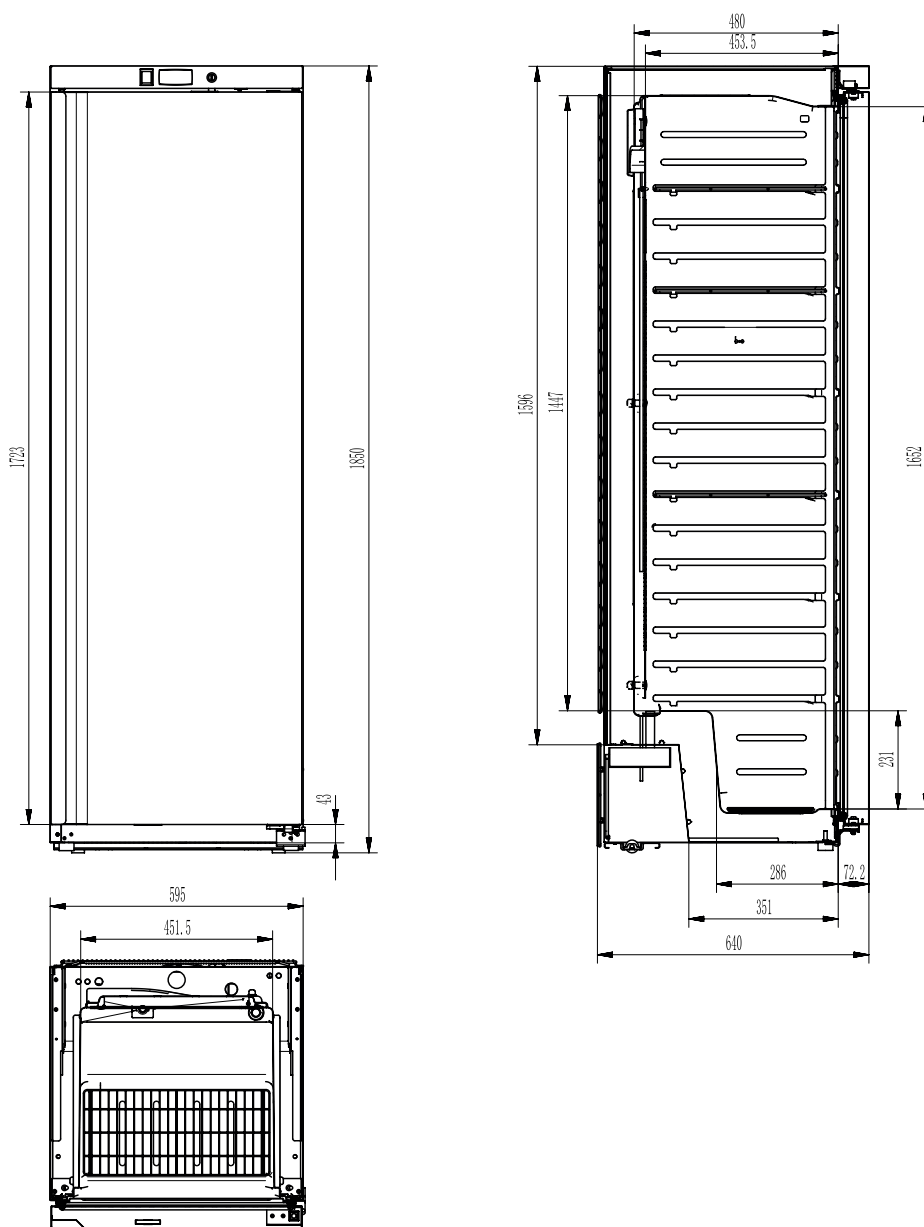

Technický list

Technický výkres

Skříň chladicí 350 l, nerez

Model

Sap kód

00018388

DRR 400 S

Skupina artiklů

Skříň chladicí a mrazicí

Rozměry

DRR 400 S